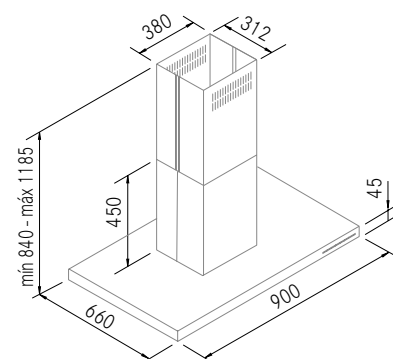

## Diseño técnico

Tubo Salida 150 mm.